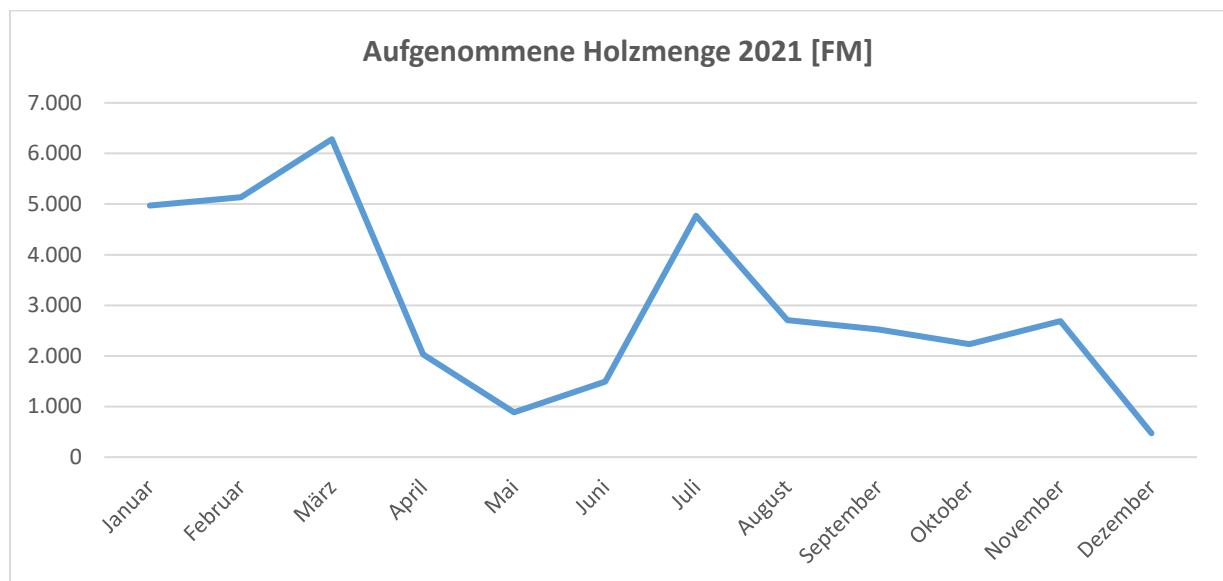

über unsere Obmänner haben wir weitere 30.000 junge Bäumchen an die Waldbesitzer verteilt. Und auch der persönliche Weg zu den Baumschulen war vielen Waldbauern nicht zu weit, durch Selbstabholung wurden weitere 22.500 Pflanzen in 2021 verpflanzt.

Das neue Jahr 2022 beginnt mit wieder steigenden Holzpreisen auf ein Niveau von 105€/FM im Leitsortiment, der Papierholzpreis liegt bei 29€/RM. Die Nachfrage von Seiten der Sägewerke ist nach wie vor hoch, Sie können sich gerne in der Geschäftsstelle bei Fragen zu den Aushaltungskriterien melden. Ebenso sind wir Ansprechpartner bei Fragen zur Anpflanzung, wenn Sie hierbei Hilfe wünschen, senden Sie uns Ihren Arbeits- und Kulturplan zu.

Das Team der WBV Landau wünscht ihren Mitgliedern ein ruhiges Jahr ohne größere Kalamitäten, günstige Witterung und weiterhin unfallfreies Arbeiten.

Abb. 2: Aufgenommene Holzmenge (Schätzmaß) 2021 über alle Sortimente [FM]

---

2 Jahreshauptversammlung und Veranstaltungen

Im Moment können noch keine Mitgliederfahrten oder Informationsveranstaltungen für das 1. Halbjahr 2022 geplant werden. Auch für unsere 70. Jubiläums-Jahreshauptversammlung können wir noch keinen genauen Termin nennen.

Sobald ein passender Termin gefunden wurde, wird Sie die WBV Landau über Ort und Zeit frühzeitig per Post, Zeitung oder E-Mail informieren. Tragen Sie sich hierfür gerne per E-Mail an geschaeftsstelle@wbv-landau.de für unseren Newsletter ein oder besuchen Sie unsere Homepage www.wbv-landau.de regelmäßig für Neuigkeiten zu aktuellen Veranstaltungen oder zu Themen wie Holzmarkt, Pflanzenauslieferung oder Förderungen.