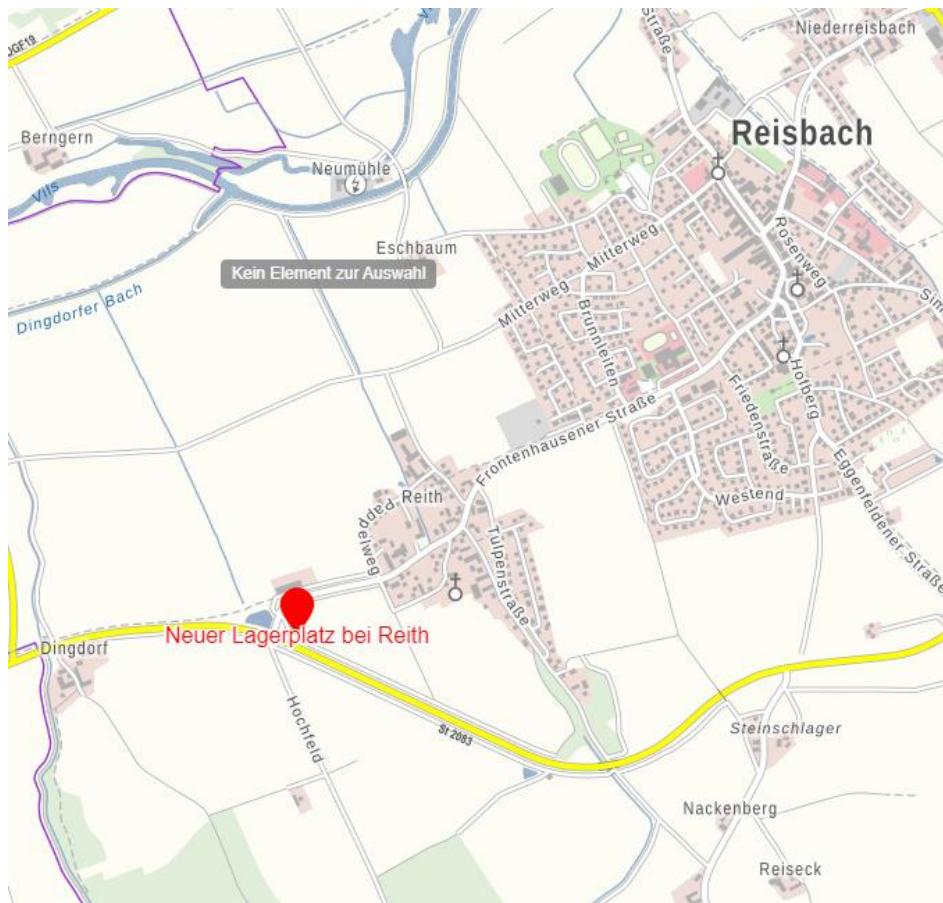

---

4 Herbstveranstaltungen 2022

Die WBV bietet im Herbst 2022 insgesamt vier Informationsveranstaltungen an, an denen sich Waldbesitzerinnen und Waldbesitzer und interessierte Bürgerinnen und Bürger über interessante Themen rund um den Wald und dessen Bewirtschaftung informieren können.

An jeweils vier Nachmittagsterminen möchten wir Ihnen verschiedene Waldbestände zeigen, in denen aktuell eine Durchforstung geplant oder bereits durchgeführt wurde. Die richtige Auslese der Zukunftsbäume in der Jungbestandpflege, Erstdurchforstungen mit Harvester in Jungbeständen, Altdurchforstungen zur Überführung in Verjüngungsbestände und die Anlage von Feinerschließung und Lagerplätzen werden hierbei Themen sein.

Die genauen Themen zu den einzelnen Veranstaltungen werden in der Tagespresse und der Homepage der WBV noch bekanntgegeben, die Treffpunkte sind jeweils:

Mittwoch, 23.11.2022, 14 Uhr: Treffpunkt Gasthaus Schachtner Oberhöcking;

Freitag, 25.11.2022, 14 Uhr: Treffpunkt Kreisverkehr Pitzling;

Mittwoch, 30.11.2022, 14 Uhr: Treffpunkt Sammellagerplatz Mögling;

Freitag, 02.12.2022, 14 Uhr: Treffpunkt Kirche Wallerfing;

Auf ein zahlreiches Erscheinen freuen wir uns.