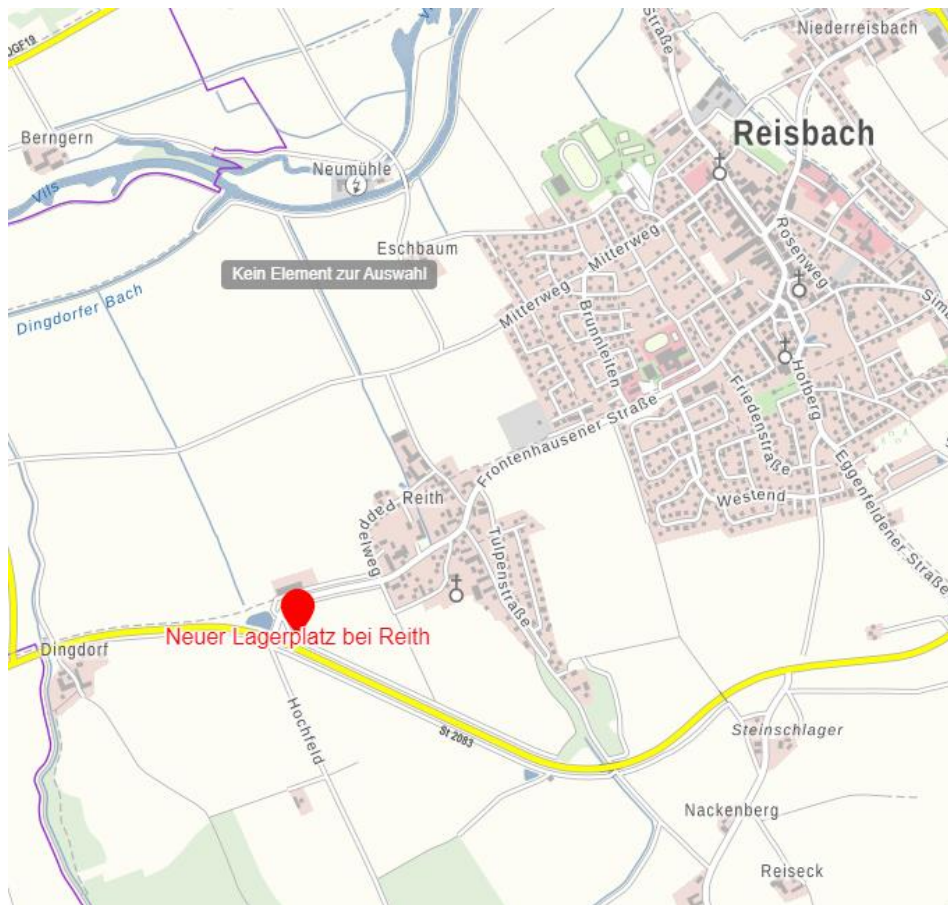

4 Motorsägenkurs 2024

Am 05. und 06. Februar 2024 bot die WBV Landau einen eigenständigen Motorsägenkurs für Ihre Mitglieder im Vereinsgebiet an. Die Durchführung des theoretischen und praktischen Teils wurde hierbei durch den Forsttechniker Andreas Köck angeleitet.

Am 17. und 18. Oktober wurde ein zweiter Motorsägenkurs durch Andreas Köck durchgeführt.

Unser besonderer Dank gilt hierbei auch den beiden Waldbesitzern, die ihre Waldfläche für die praktische Ausübung zur Verfügung gestellt haben, damit jeder Teilnehmer selbst einen Baum fällen und entasten konnte. Auch im kommenden Jahr wird die WBV Landau weitere Kursangebote anbieten. Die genauen Termine werden per Rundschreiben, auf der Homepage und in der Presse bekanntgegeben.

Eine unverbindliche Anmeldung zu einem Kurs ist jederzeit möglich. Für das kommende Jahr ist wieder die Durchführung von mindestens zwei Kursen geplant, auch ein Kurs speziell für Frauen wird ebenfalls angeboten. Wir freuen uns, Sie bei unseren Motorsägenkursen begrüßen zu dürfen.