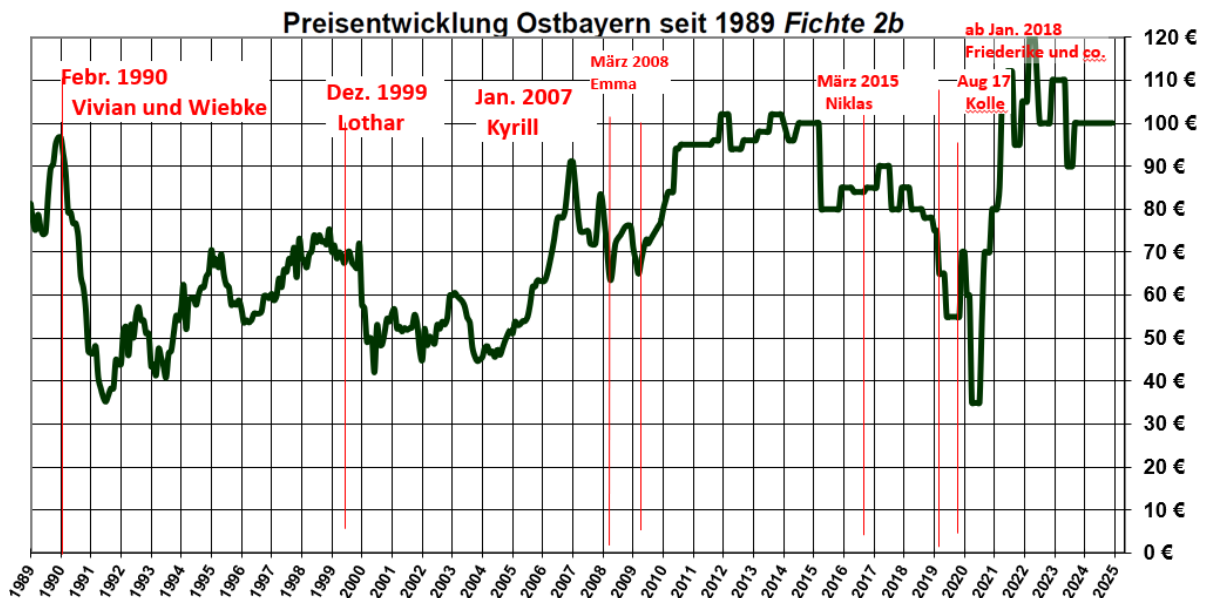

Sollten Sie Fragen bezüglich der Holzaushaltung und -bereitstellung haben, melden Sie sich bitte in der Geschäftsstelle. Melden Sie größere Hiebe bitte vor Einschlagsbeginn wie gewohnt an, damit wir die anfallenden Mengen besser planen können.

In der nachfolgenden Graphik ist die Holzpreisentwicklung der letzten Jahre dargestellt. Hier ist das gleichbleibende Preisniveau von 100€/fm über das gesamte Jahr hinweg bereits dargestellt.

2 Pflanzenauslieferung und Pflanzungen im Herbst

Die WBV-Landau begleitet im Herbst 2024 ca. 20 Pflanzungen. Im gesamten Einzugsgebiet wurden ca. 28000 Pflanzen gesetzt. Der Pflanztrupp der Baumschule Sailer wird voraussichtlich bis Anfang Dezember mit der Ausführung der aktuellen Pflanzaufträge beschäftigt sein.

Auch die Pflanzenbestellung zur Selbstpflanzung im Gebiet der WBV erfreute sich einer hohen Beliebtheit. Mit ca. 62 Bestellungen unserer Waldbesitzer und umgerechnet ca. 15.000 Pflanzen, sowie 5.000 anderweitigen Materialien wie Wuchshüllen, Tonkinstäbe, Terminalschutz, Wildschutzspiralen, wurde das Angebot der Waldbauernvereinigung wieder gut angenommen.

Bei passender Witterung besteht auch in den Wintermonaten die Möglichkeit, Pflanzungen durchzuführen. Sie können sich jederzeit gerne in der Geschäftsstelle unter 09953/9818840 oder der 0160/97818606 melden, wenn Sie Hilfe bei der Pflanzung, dem Zaunbau oder der Flächenvorbereitung benötigen. Falls Sie die Pflanzung über die WBV durchführen lassen möchten, lassen Sie uns bitte Ihren Arbeits- und Kulturplan zukommen.